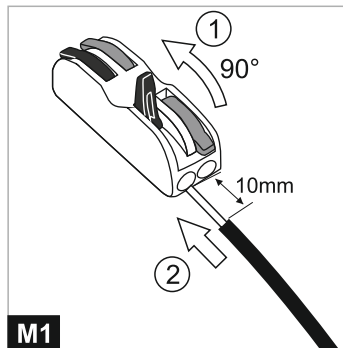

PRESIDENT

CV 24/12V 3A

24VDC - 12VDC / 3A max

Entrée / Input / Entrada / Wejście	24V DC
Sortie / Output / Salida / Wyjście	12V DC
	3A max
Dimensions Dimensiones Wymiary	42 x 42 x 21 mm
Poids / Weight / Peso / Waga	68 g

Attention, veuillez à connecter le fil noir au fil noir et le fil rouge au fil rouge. Le fil noir va sur la borne -. Le fil rouge sur la borne +.

Attention, make sure to connect the black wire to the black wire and the red wire to the red wire. The black wire goes to the - terminal. The red wire to the + terminal.

Atención, asegúrese de conectar el cable negro al cable negro y el cable rojo al cable rojo. El cable negro va al terminal -. El cable rojo en el terminal +.

Uwaga: czarny przewód należy podłączyć do czarnego przewodu, a czerwony przewód do czerwonego przewodu. Czarny przewód należy podłączyć do zacisku -. Czerwony przewód do zacisku +.