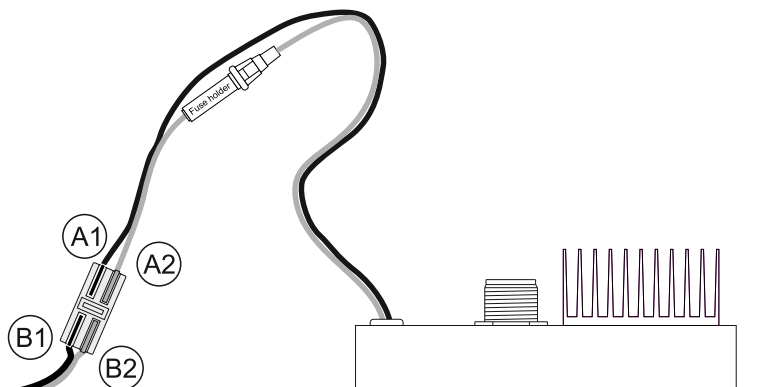

PRESIDENT

CV 24/12V 3A

24VDC - 12VDC / 3A max

Entrée / Input / Entrada / Wejście	24V DC
Sortie / Output / Salida / Wyjście	12V DC
	3A max
Dimensions Dimensiones Wymiary	42 x 42 x 21 mm
Poids / Weight / Peso / Waga	68 g

Attention, veuillez à connecter le fil noir au fil noir et le fil rouge au fil rouge. Le fil noir va sur la borne -. Le fil rouge sur la borne +.

Attention, make sure to connect the black wire to the black wire and the red wire to the red wire. The black wire goes to the - terminal. The red wire to the + terminal.

Atención, asegúrese de conectar el cable negro al cable negro y el cable rojo al cable rojo. El cable negro va al terminal -. El cable rojo en el terminal +.

Uwaga: czarny przewód należy podłączyć do czarnego przewodu, a czerwony przewód do czerwonego przewodu. Czarny przewód należy podłączyć do zacisku -. Czerwony przewód do zacisku +.