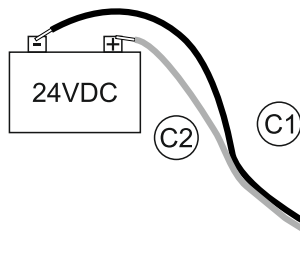

PRESIDENT

CV 24/12V 3A

24VDC - 12VDC / 3A max

Entrée / Input / Entrada / Wejście	24V DC
Sortie / Output / Salida / Wyjście	12V DC
	3A max
Dimensions Dimensiones Wymiary	42 x 42 x 21 mm
Poids / Weight / Peso / Waga	68 g

Attention, veuillez à connecter le fil noir au fil noir et le fil rouge au fil rouge. Le fil noir va sur la borne -. Le fil rouge sur la borne +.

Attention, make sure to connect the black wire to the black wire and the red wire to the red wire. The black wire goes to the - terminal. The red wire to the + terminal.

Atención, asegúrese de conectar el cable negro al cable negro y el cable rojo al cable rojo. El cable negro va al terminal -. El cable rojo en el terminal +.

Uwaga: czarny przewód należy podłączyć do czarnego przewodu, a czerwony przewód do czerwonego przewodu. Czarny przewód należy podłączyć do zacisku -. Czerwony przewód do zacisku +.